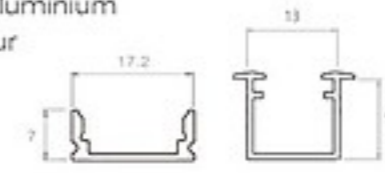

www.nicehw.com | nice.hardware
nicehardware

لاین نوری رگال

L4

Material: Aluminium
Multi Colour

L (mm)	D (mm)
24	35

لاین نوری توکار

LL01

Material: Aluminium
Multi Colour