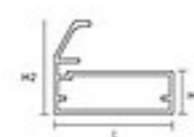

### قاب فرم لس ( آرینا )

قابل استفاده با شیشه ضخامت ۴ و ۶ میلیمتر

GF01  
Material: Aluminium

L (mm)	H1 (mm)	H2 (mm)
45	16	35

### قاب فرم دار ( اوینار )

قابل استفاده با شیشه ضخامت ۲ میلیمتر

GF03  
Material: Aluminium

L (mm)	H1 (mm)	H2 (mm)
45	16	33

### قاب با درپوش ( آگرین )

قابل استفاده با شیشه ضخامت ۴ میلیمتر

GF10  
Material: Aluminium

L (mm)	H1 (mm)	H2 (mm)
53	24	27