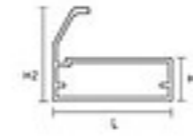

### انواع قاب شیشه ای نایس

- قاب فرم لس ( آرینا )
- قاب فرم دار ( اوینار )
- قاب با درپوش ( آگرین )

### قاب فرم لس ( آرینا )

قابل استفاده با شیشه ضخامت ۴ و ۶ میلیمتر

GF01  
Material: Aluminium

L (mm)	H1 (mm)	H2 (mm)
45	16	35