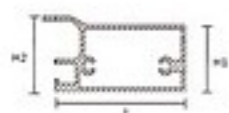

### قاب فرم لس ( آرینا )

قابل استفاده با شیشه ضخامت ۴ و ۶ میلیمتر

GF01  
Material: Aluminium

L (mm)	H1 (mm)	H2 (mm)
45	16	35

### قاب فرم دار ( اوینار )

قابل استفاده با شیشه ضخامت ۲ میلیمتر

GF03  
Material: Aluminium

L (mm)	H1 (mm)	H2 (mm)
45	16	33

### قاب با درپوش ( آگرین )

قابل استفاده با شیشه ضخامت ۴ میلیمتر

GF10  
Material: Aluminium

L (mm)	H1 (mm)	H2 (mm)
53	24	27